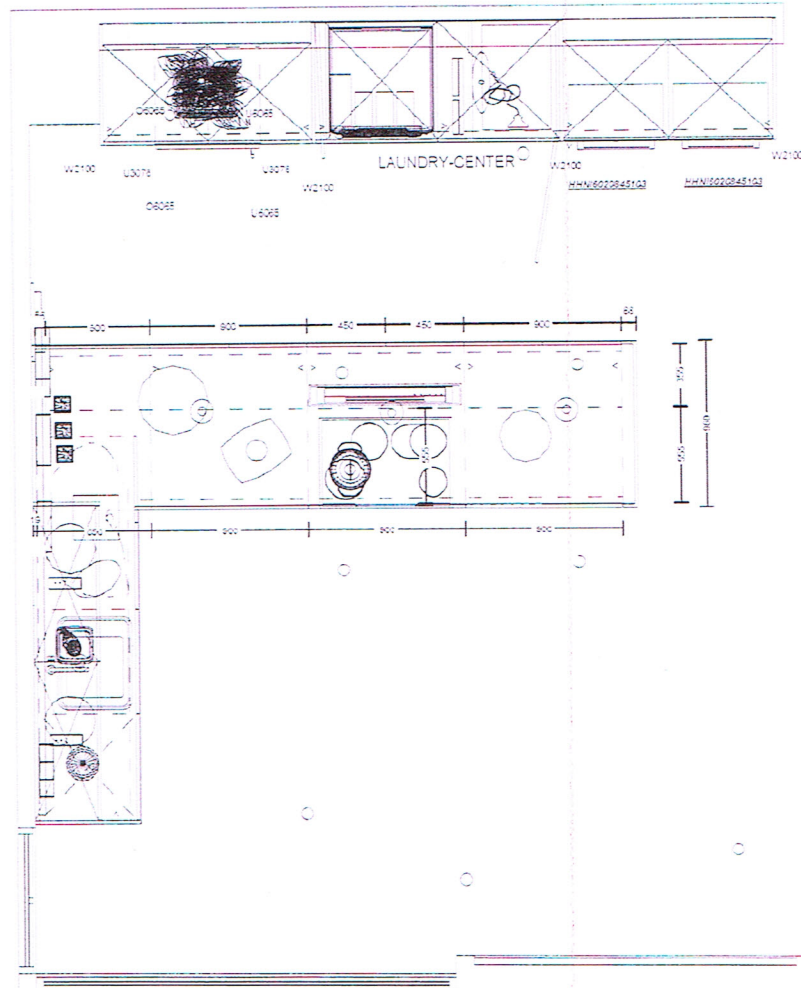

A)

Forum AF Karbonschwarz & KF Nussbraun/
Prototyp „zeyko Flow“

Musterbild

· Laundry Center

Forum AF Karbonschwarz & KF Nussbraun/ *Muster*

Modell/ Farbe:

Forum AF Karbonschwarz & KF Nussbraun/

Korpus:

Basaltgrau

Schubkästen/ Auszüge:

Baseline-S/ Prototyp Hettich

Geräte:

V-Zug, Liebherr **U.C.**

Arbeitsplatte:

Ceraflex Arizona

Spüle und Armatur: