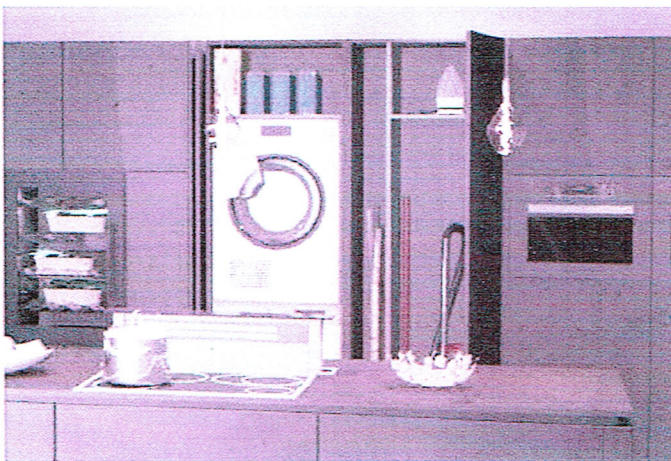

A)

Forum AF Karbonschwarz & KF Nussbraun/
Prototyp „zeyko Flow“

Musterbild

· Laundry Center

Forum AF Karbonschwarz & KF Nussbraun/ *Muster*

Modell/ Farbe:

Forum AF Karbonschwarz & KF Nussbraun/

Korpus:

Basaltgrau

Schubkästen/ Auszüge:

Baseline-S/ Prototyp Hettich

Geräte:

V-Zug, Liebherr **U.C.**

Arbeitsplatte:

Ceraflex Arizona

Spüle und Armatur: