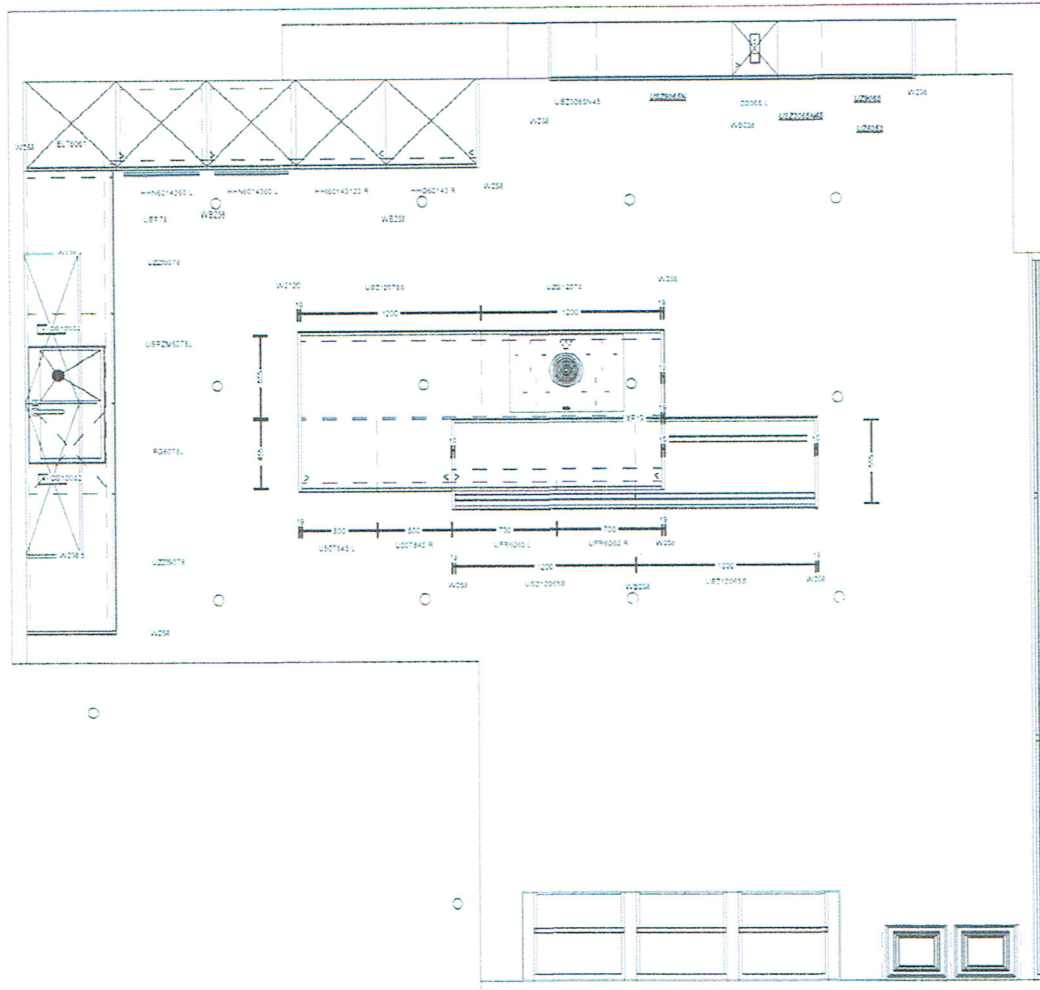

Forum Stone Oceangreen + Vitrin Blütenweiß

Modell/ Farbe:
 Korpus:
 Schubkästen/ Auszüge:
 Geräte:
 Arbeitsplatte:
 Spüle und Armatur:

Forum Stone Oceangreen + Vitrin Blütenweiß
 Basaltgrau
 Baseline-S
 Küppersbusch *u.w.*
 DingerStone, K280 Marmo White
 M54, hansgrohe