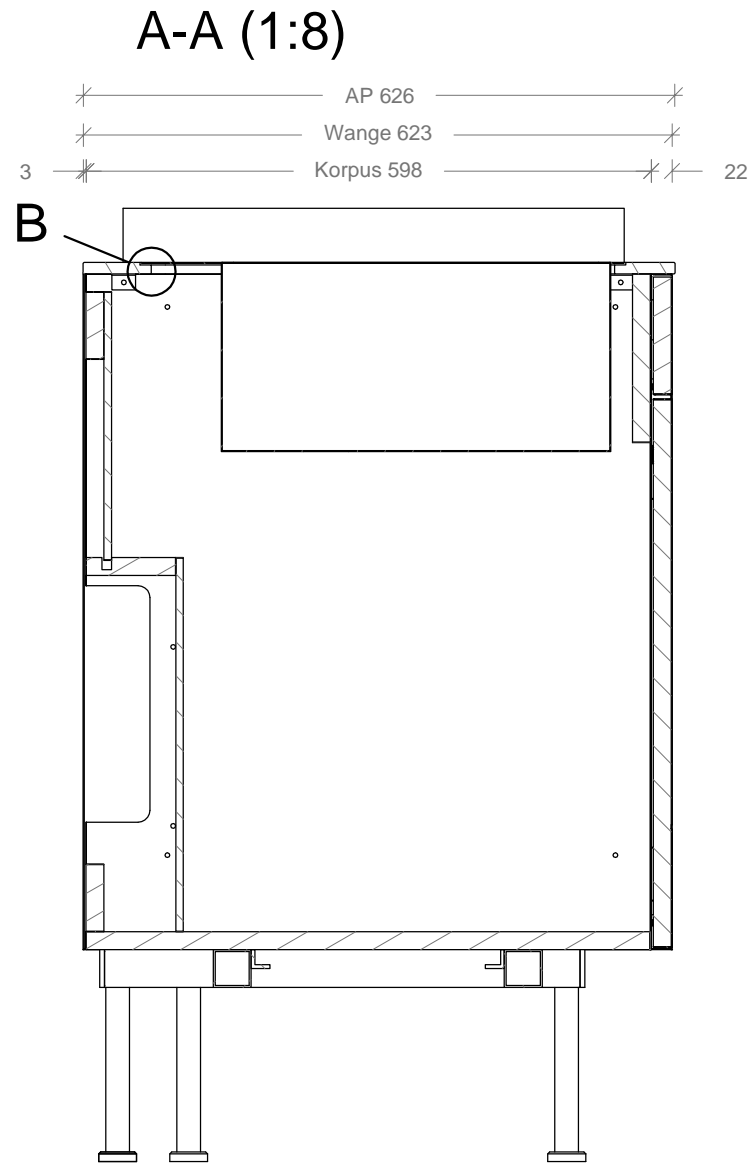

2190976_01_ZEY_Loe_SIDE_Rack.DWG; Michael Hoefler; zuletzt gespeichert: 13.08.2019-12:50:33; gedruckt: 13.08.2019 13:16:48

- | | | |
|-----------|-------------------------------------------------------|-----------------|
| 1,000 STK | Rack Metall-Untergestell, bis 240, pulvern lt. Angabe | SR240 |
| 2,000 STK | Rack Seitenwangen | RSW1 |
| 1,000 STK | Rack Arbeitsplatte bis 240cm | RAP240 |
| 1,000 STK | Rack Unterschrank 1xBlende, 1xTür, 1xMüll | RUSP6072 |
| 1,000 STK | Rack Unterschrank 1xSchub 1xTür LI/RE, 1xFB | RUS6072 |
| 1,000 STK | Rack Unterschrank 2xSchub 126; 1 Nische 450 | RUBN6072 |
| 1,000 STK | Spüle FRANKE, Edelstahl flächenbündig | FRBXX21040A |
| 1,000 STK | Wasserversorgung zeykoRACK (Messe Löhne) | 39-097-0002-2-1 |
| 1,000 STK | Oranier KMH 9803 12 Kompakt-Backofen | ORKMH980312 |
| 1,000 STK | Aufsatz-Kochfeld Induktion Ognidove Touch-Control | FO5022234 |
| 1,000 STK | Besteckeneinsatz Baseline-S graphit, | ZBE60 |
| 2,000 STK | Schubkastenteiler Baseline-S Holz massiv Buche | ZTSBBUCHE |

AENDERUNG	GEZEICHNET	ART DER ÄNDERUNG	KUNNUM	z.B. Farbe	z.B. Tiefe	TS-ARTIKELNUMMER
AB-NR.	4191639	BES Zeyko Küchenmanufaktur GmbH			PROJEKT-NR.	2190976
AB-POS.	1030 (P)	A 30 Messe, zeyko Racks in Löhne			DATEINAME	2190976_01_ZEY_Loe_SIDE_Rack
GEZEICHNET	hoe	Rack Arbeitsplatte bis 240cm			CNC-DATEI	
DATUM	13.08.2019	Side Rack Gesamtansicht				
MASSTAB	1:16	BEZ. Diese Zeichnung ist urheberrechtlich geschützt, Vervielfältigung und Weitergabe an Dritte ist nur mit Genehmigung Trend-Store shop creation GmbH gestattet.				