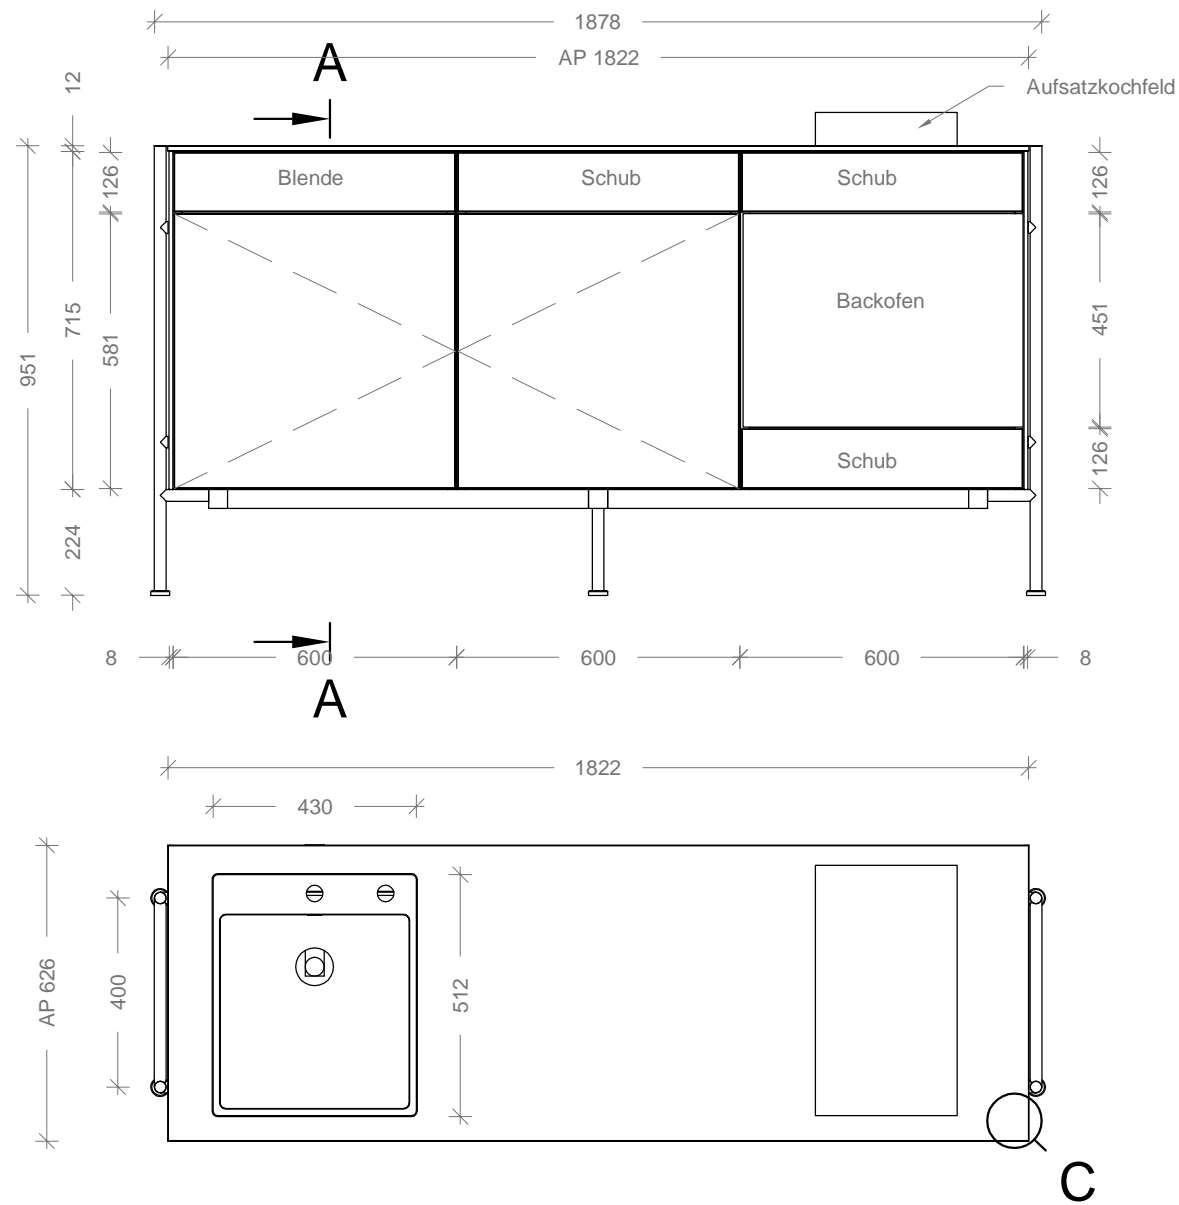

2190976_01_ZEY_Loe_SIDE_Rack.DWG; Michael Hoefler; zuletzt gespeichert: 13.08.2019-12:50:33; gedruckt: 13.08.2019 13:16:48

- | | | |
|-----------|-------------------------------------------------------|-----------------|
| 1,000 STK | Rack Metall-Untergestell, bis 240, pulvern lt. Angabe | SR240 |
| 2,000 STK | Rack Seitenwangen | RSW1 |
| 1,000 STK | Rack Arbeitsplatte bis 240cm | RAP240 |
| 1,000 STK | Rack Unterschrank 1xBlende, 1xTür, 1xMüll | RUSP6072 |
| 1,000 STK | Rack Unterschrank 1xSchub 1xTür LI/RE, 1xFB | RUS6072 |
| 1,000 STK | Rack Unterschrank 2xSchub 126; 1 Nische 450 | RUBN6072 |
| 1,000 STK | Spüle FRANKE, Edelstahl flächenbündig | FRBXX21040A |
| 1,000 STK | Wasserversorgung zeykoRACK (Messe Löhne) | 39-097-0002-2-1 |
| 1,000 STK | Oranier KMH 9803 12 Kompakt-Backofen | ORKMH980312 |
| 1,000 STK | Aufsatz-Kochfeld Induktion Ognidove Touch-Control | FO5022234 |
| 1,000 STK | Besteckeneinsatz Baseline-S graphit, | ZBE60 |
| 2,000 STK | Schubkastenteiler Baseline-S Holz massiv Buche | ZTSBBUCHE |

AENDERUNG	GEZEICHNET	ART DER ÄNDERUNG	KUNNUM	z.B. Farbe	z.B. Tiefe	TS-ARTIKELNUMMER
AB-NR.	4191639	BES Zeyko Küchenmanufaktur GmbH			PROJEKT-NR.	2190976
AB-POS.	1030 (P)	A 30 Messe, zeyko Racks in Löhne			DATEINAME	2190976_01_ZEY_Loe_SIDE_Rack
GEZEICHNET	hoe	Rack Arbeitsplatte bis 240cm			CNC-DATEI	
DATUM	13.08.2019	Side Rack Gesamtansicht				
MASSTAB	1:16	BEZ. Diese Zeichnung ist urheberrechtlich geschützt, Vervielfältigung und Weitergabe an Dritte ist nur mit Genehmigung Trend-Store shop creation GmbH gestattet.				