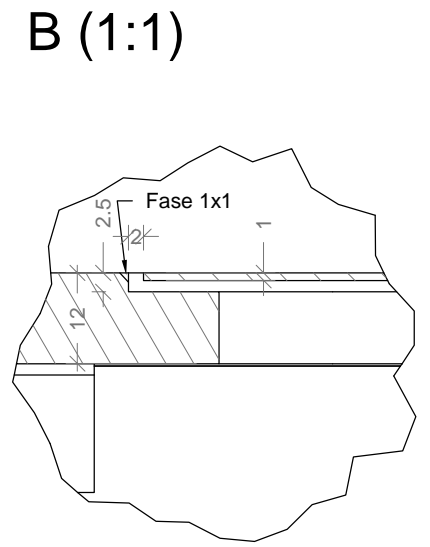

2190976_01_ZEY_Loe_SIDE_Rack.DWG; Michael Hoefler; zuletzt gespeichert: 13.08.2019-12:50:33; gedruckt: 13.08.2019 13:16:48

- | | | |
|-----------|-------------------------------------------------------|-----------------|
| 1,000 STK | Rack Metall-Untergestell, bis 240, pulvern lt. Angabe | SR240 |
| 2,000 STK | Rack Seitenwangen | RSW1 |
| 1,000 STK | Rack Arbeitsplatte bis 240cm | RAP240 |
| 1,000 STK | Rack Unterschrank 1xBlende, 1xTür, 1xMüll | RUSP6072 |
| 1,000 STK | Rack Unterschrank 1xSchub 1xTür LI/RE, 1xFB | RUS6072 |
| 1,000 STK | Rack Unterschrank 2xSchub 126; 1 Nische 450 | RUBN6072 |
| 1,000 STK | Spüle FRANKE, Edelstahl flächenbündig | FRBXX21040A |
| 1,000 STK | Wasserversorgung zeykoRACK (Messe Löhne) | 39-097-0002-2-1 |
| 1,000 STK | Oranier KMH 9803 12 Kompakt-Backofen | ORKMH980312 |
| 1,000 STK | Aufsatz-Kochfeld Induktion Ognidove Touch-Control | FO5022234 |
| 1,000 STK | Besteckeneinsatz Baseline-S graphit, | ZBE60 |
| 2,000 STK | Schubkastenteiler Baseline-S Holz massiv Buche | ZTSBBUCHE |

AENDERUNG	GEZEICHNET	ART DER ÄNDERUNG	KUNNUM	z.B. Farbe	z.B. Tiefe	TS-ARTIKELNUMMER
AB-NR.	4191639	BES Zeyko Küchenmanufaktur GmbH			PROJEKT-NR.	2190976
AB-POS.	1030 (P)	A 30 Messe, zeyko Racks in Löhne			DATEINAME	2190976_01_ZEY_Loe_SIDE_Rack
GEZEICHNET	hoe	Rack Arbeitsplatte bis 240cm			CNC-DATEI	
DATUM	13.08.2019	Side Rack Gesamtansicht				
MASSTAB	1:16	BEZ. Diese Zeichnung ist urheberrechtlich geschützt, Vervielfältigung und Weitergabe an Dritte ist nur mit Genehmigung Trend-Store shop creation GmbH gestattet.				