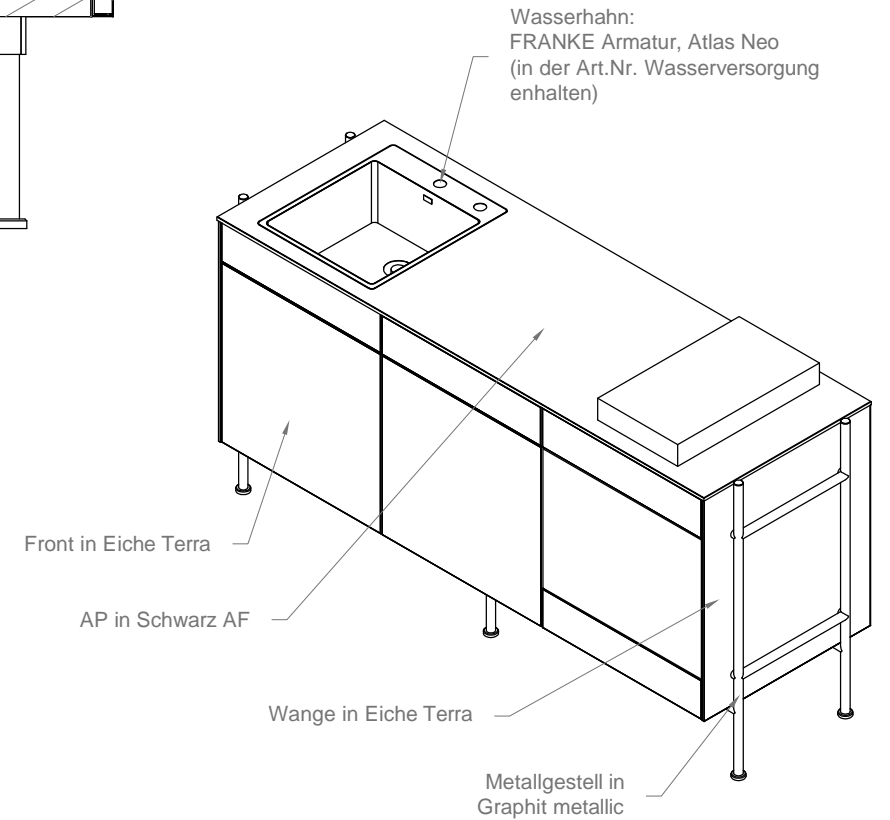

2190976_01_ZEY_Loe_SIDE_Rack.DWG; Michael Hoefler; zuletzt gespeichert: 13.08.2019-12:50:33; gedruckt: 13.08.2019 13:16:48

- | | | |
|-----------|-------------------------------------------------------|-----------------|
| 1,000 STK | Rack Metall-Untergestell, bis 240, pulvern lt. Angabe | SR240 |
| 2,000 STK | Rack Seitenwangen | RSW1 |
| 1,000 STK | Rack Arbeitsplatte bis 240cm | RAP240 |
| 1,000 STK | Rack Unterschrank 1xBlende, 1xTür, 1xMüll | RUSP6072 |
| 1,000 STK | Rack Unterschrank 1xSchub 1xTür LI/RE, 1xFB | RUS6072 |
| 1,000 STK | Rack Unterschrank 2xSchub 126; 1 Nische 450 | RUBN6072 |
| 1,000 STK | Spüle FRANKE, Edelstahl flächenbündig | FRBXX21040A |
| 1,000 STK | Wasserversorgung zeykoRACK (Messe Löhne) | 39-097-0002-2-1 |
| 1,000 STK | Oranier KMH 9803 12 Kompakt-Backofen | ORKMH980312 |
| 1,000 STK | Aufsatz-Kochfeld Induktion Ognidove Touch-Control | FO5022234 |
| 1,000 STK | Besteckeneinsatz Baseline-S graphit, | ZBE60 |
| 2,000 STK | Schubkastenteiler Baseline-S Holz massiv Buche | ZTSBBUCHE |

AENDERUNG	GEZEICHNET	ART DER ÄNDERUNG	KUNNUM	z.B. Farbe	z.B. Tiefe	TS-ARTIKELNUMMER
AB-NR.	4191639	BES Zeyko Küchenmanufaktur GmbH			PROJEKT-NR.	2190976
AB-POS.	1030 (P)	A 30 Messe, zeyko Racks in Löhne			DATEINAME	2190976_01_ZEY_Loe_SIDE_Rack
GEZEICHNET	hoe	Rack Arbeitsplatte bis 240cm			CNC-DATEI	
DATUM	13.08.2019	Side Rack Gesamtansicht				
MASSTAB	1:16	BEZ. Diese Zeichnung ist urheberrechtlich geschützt, Vervielfältigung und Weitergabe an Dritte ist nur mit Genehmigung Trend-Store shop creation GmbH gestattet.				