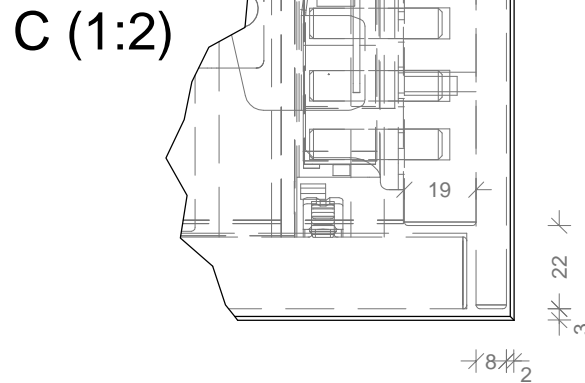

2190976_01_ZEY_Loe_SIDE_Rack.DWG; Michael Hoefler; zuletzt gespeichert: 13.08.2019-12:50:33; gedruckt: 13.08.2019 13:16:48

- | | | |
|-----------|-------------------------------------------------------|-----------------|
| 1,000 STK | Rack Metall-Untergestell, bis 240, pulvern lt. Angabe | SR240 |
| 2,000 STK | Rack Seitenwangen | RSW1 |
| 1,000 STK | Rack Arbeitsplatte bis 240cm | RAP240 |
| 1,000 STK | Rack Unterschrank 1xBlende, 1xTür, 1xMüll | RUSP6072 |
| 1,000 STK | Rack Unterschrank 1xSchub 1xTür LI/RE, 1xFB | RUS6072 |
| 1,000 STK | Rack Unterschrank 2xSchub 126; 1 Nische 450 | RUBN6072 |
| 1,000 STK | Spüle FRANKE, Edelstahl flächenbündig | FRBXX21040A |
| 1,000 STK | Wasserversorgung zeykoRACK (Messe Löhne) | 39-097-0002-2-1 |
| 1,000 STK | Oranier KMH 9803 12 Kompakt-Backofen | ORKMH980312 |
| 1,000 STK | Aufsatz-Kochfeld Induktion Ognidove Touch-Control | FO5022234 |
| 1,000 STK | Besteckeneinsatz Baseline-S graphit, | ZBE60 |
| 2,000 STK | Schubkastenteiler Baseline-S Holz massiv Buche | ZTSBBUCHE |

AENDERUNG	GEZEICHNET	ART DER ÄNDERUNG	KUNNUM	z.B. Farbe	z.B. Tiefe	TS-ARTIKELNUMMER
AB-NR.	4191639	BES Zeyko Küchenmanufaktur GmbH			PROJEKT-NR.	2190976
AB-POS.	1030 (P)	A 30 Messe, zeyko Racks in Löhne			DATEINAME	2190976_01_ZEY_Loe_SIDE_Rack
GEZEICHNET	hoe	Rack Arbeitsplatte bis 240cm			CNC-DATEI	
DATUM	13.08.2019	Side Rack Gesamtansicht				
MASSTAB	1:16	BEZ. Diese Zeichnung ist urheberrechtlich geschützt, Vervielfältigung und Weitergabe an Dritte ist nur mit Genehmigung Trend-Store shop creation GmbH gestattet.				